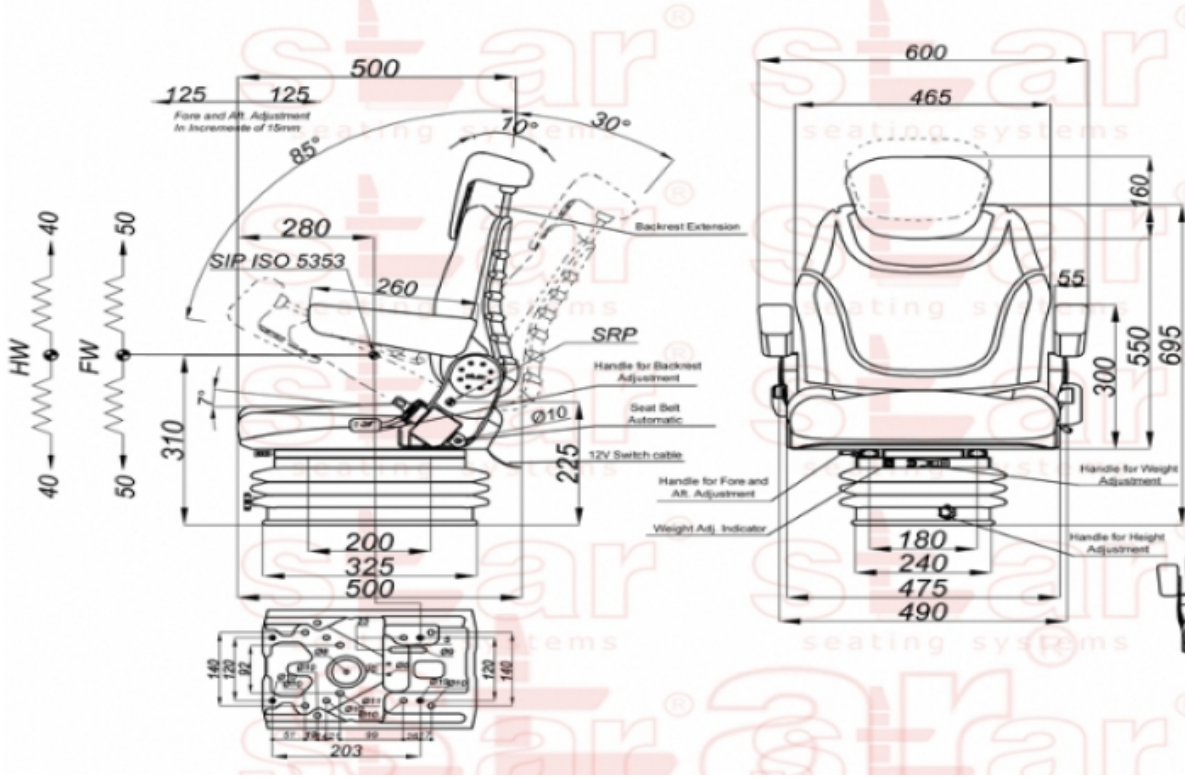

STplus TV1-LX

MARKA: STAR

FİYAT:

Ürün Özellikleri

1. **Süspansiyon** : Mekanik Süspansiyon
   Kızak Ayarı : İleri Geri 250mm (15mm Mesafe)
   Süspansiyon Mekanizması : 100mm (Dört Yay & Hidrolik Amortisör)
   Operatör Yükseklik Ayarı : 80mm
   Operatör Kg Ayarı : 50-130kg.
   Katlanır Sırt Ayarı : 42°-8°
   Açı Ayarı : Yok
   Mekanik Bel Ayarı : Var
   Sertifikalar : Classes I,II (e1*78/764) - (76/115/EEC)

Açıklamalar

Üniversal Traktör Koltuğu

Opsiyonlar

1. **SB010 Statik Kemer** : ☒
2. **SB020 2 Nokta Otomatik Kemer** : ☒
3. **SP02 Kolçak** : ☒
4. **SP02ARN Ayarlanabilir Kolçak** : ☒
5. **12V & 24V Operatör Kontrol Switch** : ☒
6. **SP01AH Başlık** : ☒
7. **DB01 Evrak Çantası** : ☒
8. **STT 17 360 Küçük Döner Tabla** : ☒