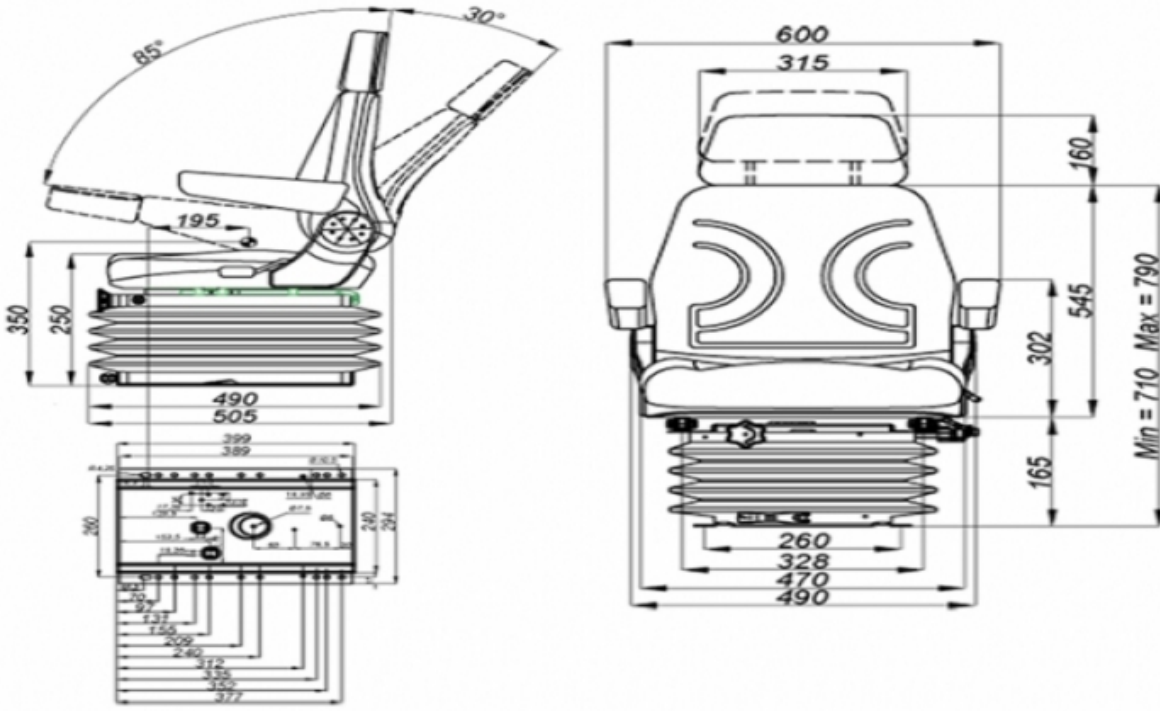

STplus TV4

MARKA: STAR

FİYAT:

Ürün Özellikleri

1. **Süspansiyon** : Mekanik Süspansiyon
   Kızak Ayarı : İleri Geri 190mm (Çift Kilitli) (15mm Mesafe)
   Süspansiyon Mekanizması : 100mm (Dört Yay & Hidrolik Amortisör)
   Operatör Yükseklik Ayarı : 80mm
   Operatör Kg Ayarı : 50-130kg.
   Katlanır Sırt Ayarı : 30°-85°
   Açı Ayarı : Yok
   Mekanik Bel Ayarı : Var
   Sertifikalar : Classes I,II (e24*78/764) - (76/115/EEC)

Açıklamalar

Geniş Üniversal Traktör Koltuğu

Opsiyonlar

1. **SB010 Statik Kemer** : ☒
2. **SB020 2 Nokta Otomatik Kemer** : ☒
3. **SP02 Kolçak** : ☒
4. **SP02ARN Ayarlanabilir Kolçak** : ☒
5. **12V & 24V Operatör Kontrol Switch** : ☒
6. **SP01 Omuz Destekleyicisi** : ☒
7. **DB01 Evrak Çantası** : ☒
8. **LTT 18 360 Büyük Döner Tabla** : ☒