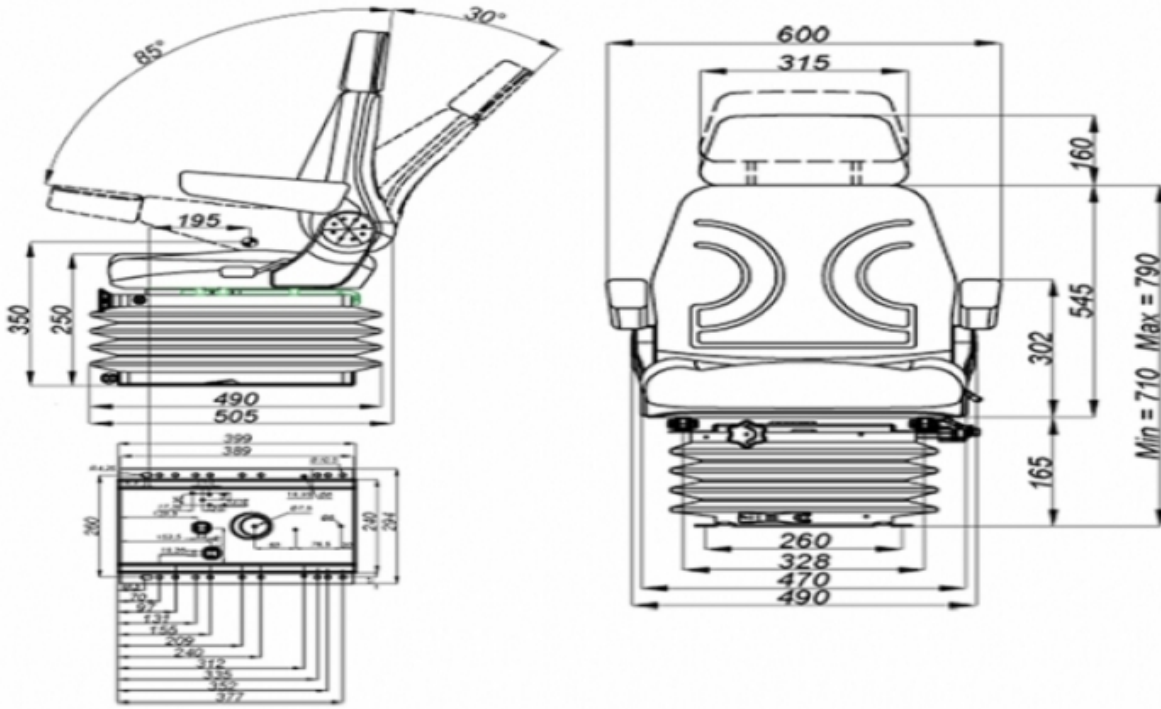

STplus TV4

MARKA: STAR

FİYAT:

Ürün Özellikleri

1. **Süspansiyon** : Mekanik Süspansiyon
   Kızak Ayarı : İleri Geri 190mm (Çift Kilitli) (15mm Mesafe)
   Süspansiyon Mekanizması : 100mm (Dört Yay & Hidrolik Amortisör)
   Operatör Yükseklik Ayarı : 80mm
   Operatör Kg Ayarı : 50-130kg.
   Katlanır Sırt Ayarı : 30°-85°
   Açı Ayarı : Yok
   Mekanik Bel Ayarı : Var
   Sertifikalar : Classes I,II (e24*78/764) - (76/115/EEC)

Açıklamalar

Geniş Üniöersal Traktör Koltuđu

Opsiyonlar

1. **SB010 Statik Kemer** : ☒
2. **SB020 2 Nokta Otomatik Kemer** : ☒
3. **SP02 Kolçak** : ☒
4. **SP02ARN Ayarlanabilir Kolçak** : ☒
5. **12V & 24V Operatör Kontrol Switch** : ☒
6. **SP01 Omuz Destekleyicisi** : ☒
7. **DB01 Evrak Çantası** : ☒
8. **LTT 18 360 Büyük Döner Tabla** : ☒