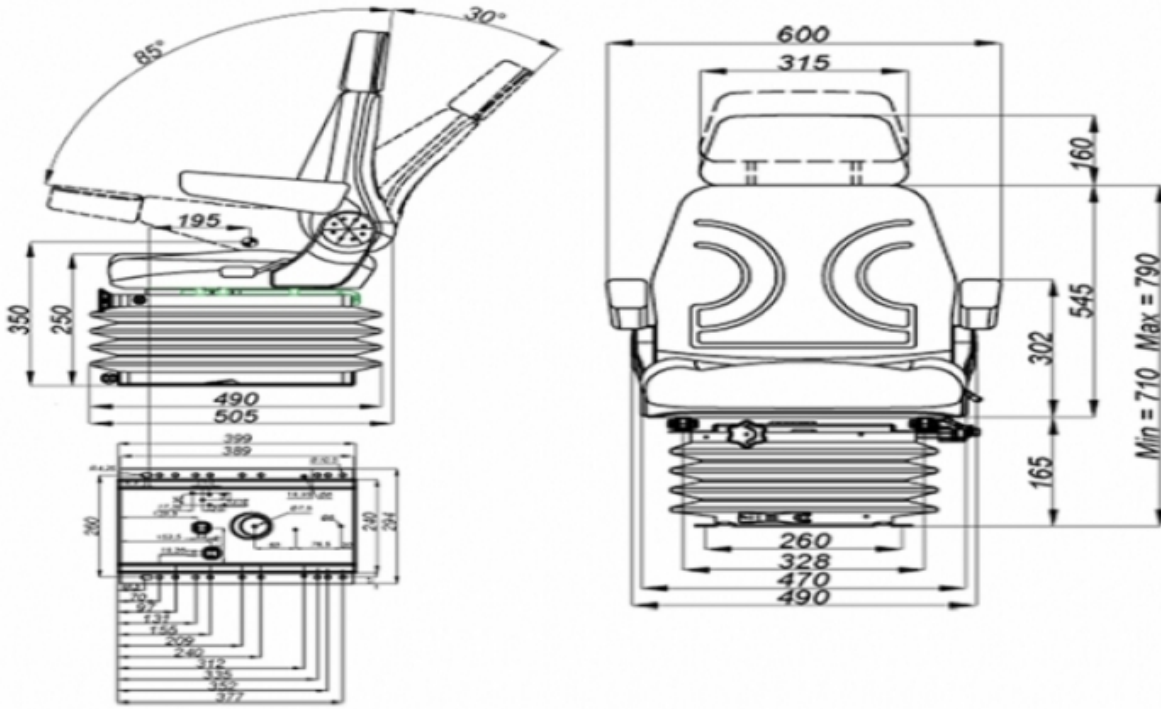

STplus TV4

MARKA: STAR

FİYAT:

Ürün Özellikleri

- Süspansiyon** : Mekanik Süspansiyon
Kızak Ayarı : İleri Geri 190mm (Çift Kilitli) (15mm Mesafe)
Süspansiyon Mekanizması : 100mm (Dört Yay & Hidrolik Amortisör)
Operatör Yükseklik Ayarı : 80mm
Operatör Kg Ayarı : 50-130kg.
Katlanır Sırt Ayarı : 30°-85°
Açı Ayarı : Yok
Mekanik Bel Ayarı : Var
Sertifikalar : Classes I,II (e24*78/764) - (76/115/EEC)

Açıklamalar

Geniş Üniöersal Traktör Koltuđu

Opsiyonlar

- SB010 Statik Kemer** :
- SB020 2 Nokta Otomatik Kemer** :
- SP02 Kolçak** :
- SP02ARN Ayarlanabilir Kolçak** :
- 12V & 24V Operatör Kontrol Switch** :
- SP01 Omuz Destekleyicisi** :
- DB01 Evrak Çantası** :
- LTT 18 360 Büyük Döner Tabla** :

YP28 Tümosan Aparatı

: 

12V & 24V 3 Kademeli Isıtıcı

: 