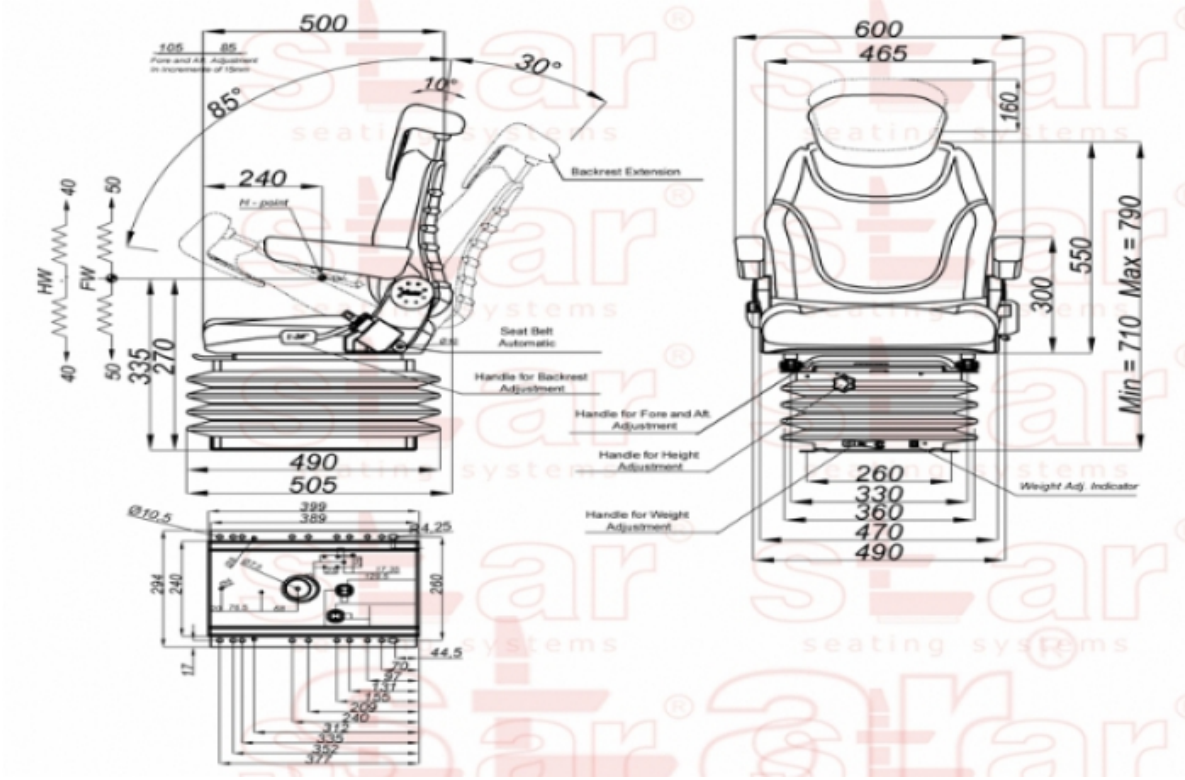

STplus TV4-LX

MARKA: STAR

FİYAT:

Ürün Özellikleri

- Süspansiyon** : Mekanik Süspansiyon
Kızak Ayarı : İleri Geri 190mm (Çift Kilitli) (15mm Mesafe)
Süspansiyon Mekanizması : 100mm (Dört Yay & Hidrolik Amortisör)
Operatör Yükseklik Ayarı : 80mm
Operatör Kg Ayarı : 50-130kg.
Katlanır Sırt Ayarı : 30°-85°
Açı Ayarı : Yok
Mekanik Bel Ayarı : Var
Sertifikalar : Classes I,II (e24*78/764) - (76/115/EEC)

Açıklamalar

Üniversal Traktör Koltuğu

Opsiyonlar

- SB010 Statik Kemer** :
- SB020 2 Nokta Otomatik Kemer** :
- SP02 Kolçak** :
- SP02ARN Ayarlanabilir Kolçak** :
- 12V & 24V Operatör Kontrol Switch** :
- SP01AH Başlık** :
- DB01 Evrak Çantası** :
- LTT 18 360 Büyük Döner Tabla** :

YP28 Tümosan Aparatı

: 

12V & 24V 3 Kademeli Isıtıcı

: 