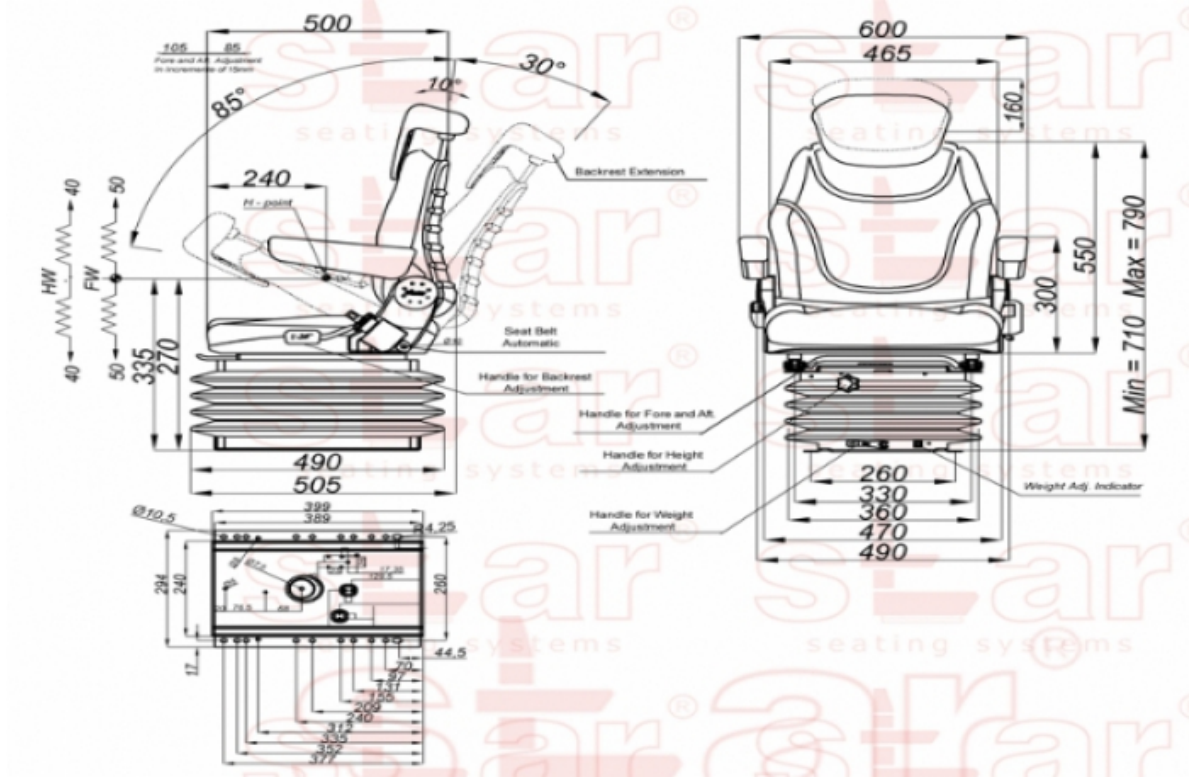

STplus TV4-LX

MARKA: STAR

FİYAT:

Ürün Özellikleri

- Süspansiyon** : Mekanik Süspansiyon
Kızak Ayarı : İleri Geri 190mm (Çift Kilitli) (15mm Mesafe)
Süspansiyon Mekanizması : 100mm (Dört Yay & Hidrolik Amortisör)
Operatör Yükseklik Ayarı : 80mm
Operatör Kg Ayarı : 50-130kg.
Katlanır Sırt Ayarı : 30°-85°
Açı Ayarı : Yok
Mekanik Bel Ayarı : Var
Sertifikalar : Classes I,II (e24*78/764) - (76/115/EEC)

Açıklamalar

Üniversal Traktör Koltuğu

Opsiyonlar

- SB010 Statik Kemer** :
- SB020 2 Nokta Otomatik Kemer** :
- SP02 Kolçak** :
- SP02ARN Ayarlanabilir Kolçak** :
- 12V & 24V Operatör Kontrol Switch** :
- SP01AH Başlık** :
- DB01 Evrak Çantası** :
- LTT 18 360 Büyük Döner Tabla** :

YP28 Tümosan Aparatı

: 

12V & 24V 3 Kademeli Isıtıcı

: 