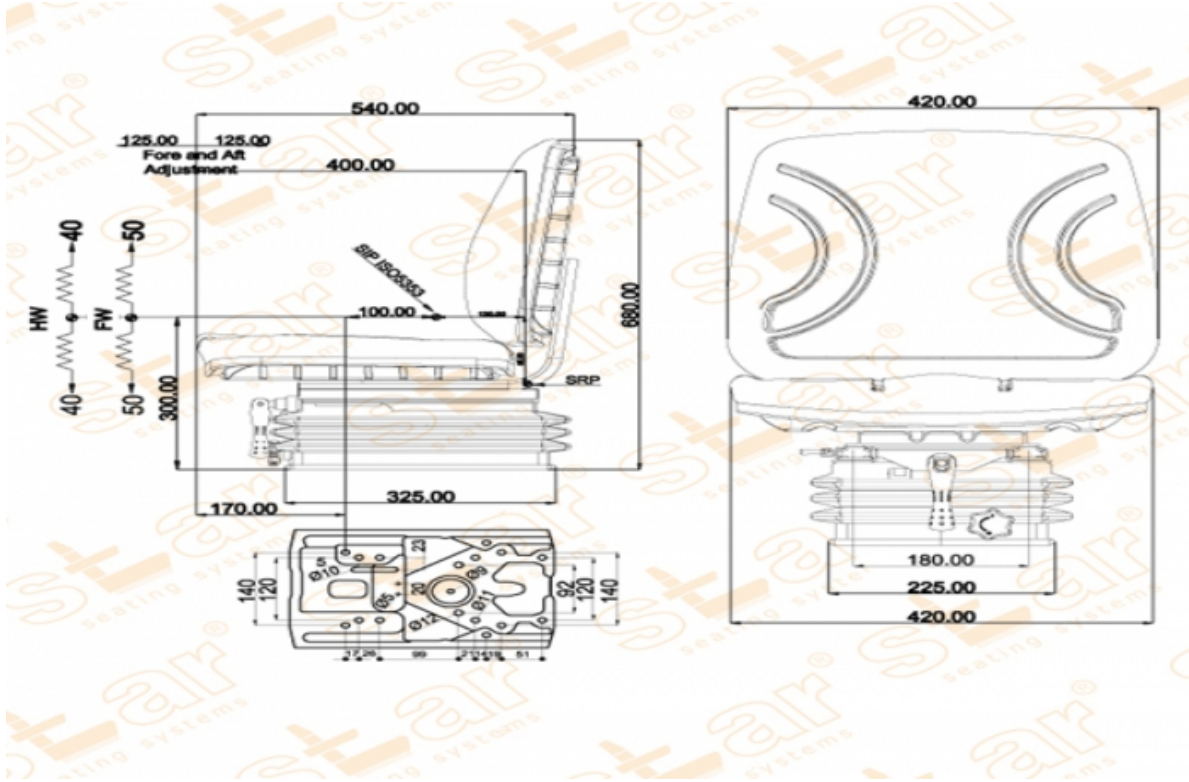

STplus V42

MARKA: STAR

FİYAT:

Ürün Özellikleri

Süspansiyon	: Mekanik Süspansiyon
Kızak Ayarı	: İleri Geri 250mm (15mm Mesafe)
Süspansiyon Mekanizması	: 100mm (Dört Yay & Hidrolik Amortisör)
Operatör Yükseklik Ayarı	: 80mm
Operatör Kg Ayarı	: 50-130kg.
Katlanır Sırt Ayarı	: Yok
Açı Ayarı	: Yok
Mekanik Bel Ayarı	: Yok
Sertifikalar	: Classes I,II (e1*78/764) - (76/115/EEC)

Açıklamalar

420mm Oturak Sırtlık - Ünlversal Traktör Koltuđu - e1*78/764*2006/96*0036*00

Opsiyonlar

SB010 Statik Kemer	:	<input checked="" type="checkbox"/>
SB020 2 Nokta Otomatik Kemer	:	<input checked="" type="checkbox"/>
YP15ARN Ayarlanabilir Kolçak	:	<input checked="" type="checkbox"/>
YP15S Kolçak	:	<input checked="" type="checkbox"/>
STT 17 360 Küçük Döner Tabla	:	<input checked="" type="checkbox"/>
YP28 Tümosan Aparatı	:	<input checked="" type="checkbox"/>
260mm Geniş Taban	:	<input checked="" type="checkbox"/>