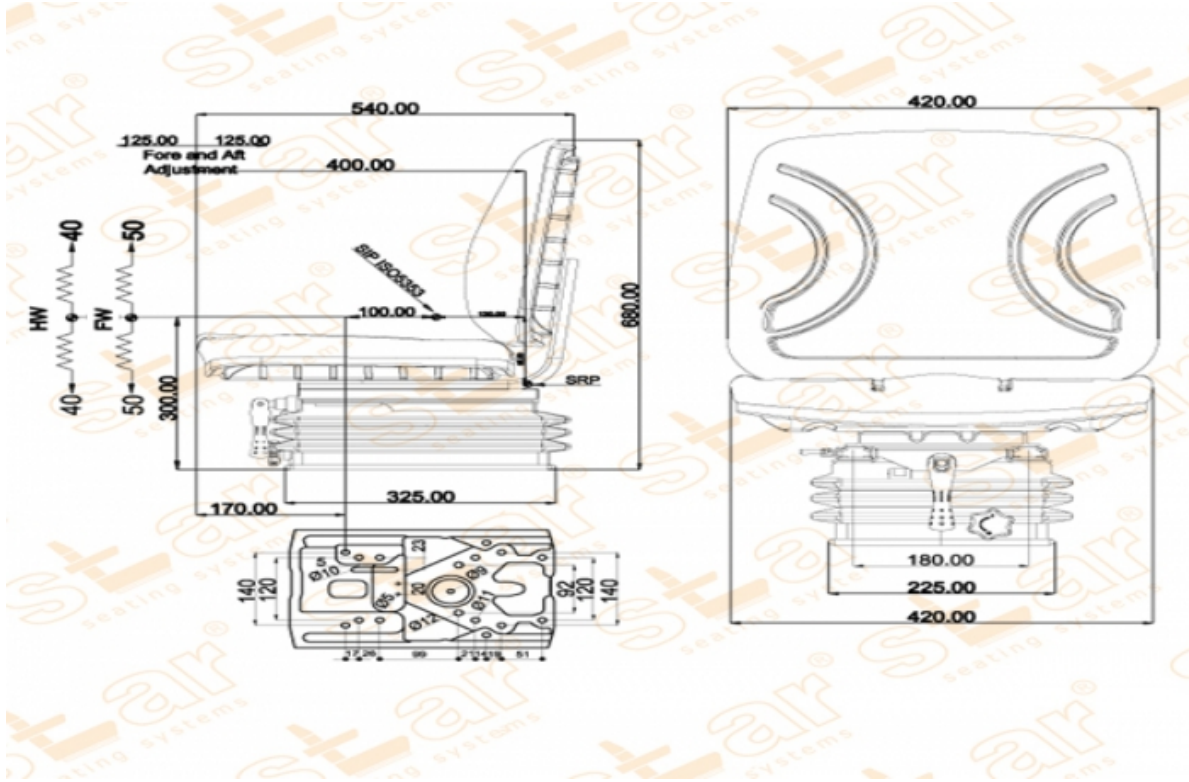

STplus V42

MARKA: STAR

FİYAT:

Ürün Özellikleri

Süspansiyon	: Mekanik Süspansiyon
Kızak Ayarı	: İleri Geri 250mm (15mm Mesafe)
Süspansiyon Mekanizması	: 100mm (Dört Yay & Hidrolik Amortisör)
Operatör Yükseklik Ayarı	: 80mm
Operatör Kg Ayarı	: 50-130kg.
Katlanır Sırt Ayarı	: Yok
Açı Ayarı	: Yok
Mekanik Bel Ayarı	: Yok
Sertifikalar	: Classes I,II (e1*78/764) - (76/115/EEC)

Açıklamalar

420mm Oturak Sırtlık - Ünlversal Traktör Koltuğu - e1*78/764*2006/96*0036*00

Opsiyonlar

SB010 Statik Kemer	:	☒
SB020 2 Nokta Otomatik Kemer	:	☒
YP15ARN Ayarlanabilir Kolçak	:	☒
YP15S Kolçak	:	☒
STT 17 360 Küçük Döner Tabla	:	☒
YP28 Tümosan Aparatı	:	☒
260mm Geniş Taban	:	☒