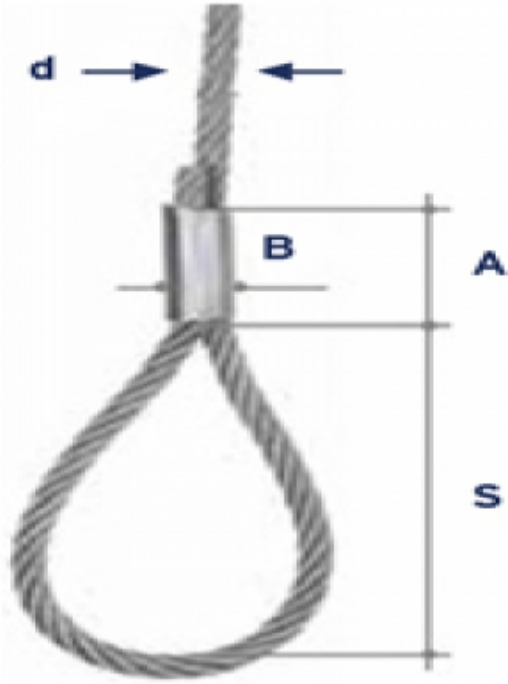

## Çelik Özlü Çelik Halat Sapan

**A = 5,5**

**B = 2,0**

**S = 15,0**

} **X4**

**A = Yüzük (Yüzük)**

**S = Kasa (Kasa)**

**d = Halat Çapı (Halat Çapı)**