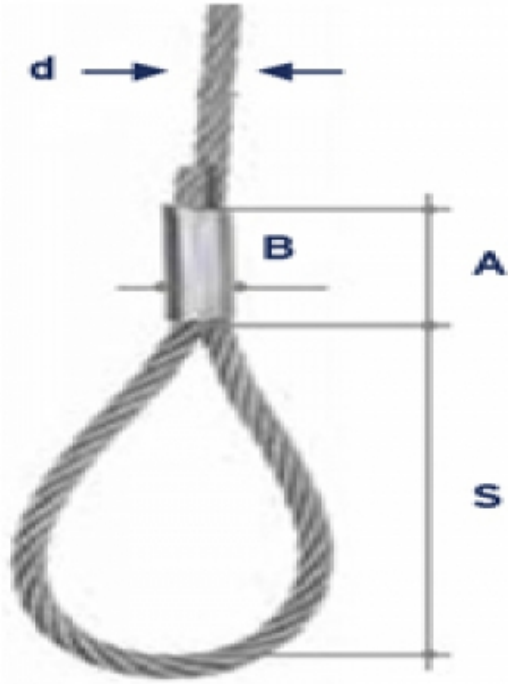

## Çelik Özlü Çelik Halat Sapan

**A = 5,5**

**B = 2,0**

**S = 15,0**

} **X4**

MARKA:

FİYAT:

**A = Yüzük (Yüzük)**

**S = Kasa (Kasa)**

**d = Halat Çapı (Halat Çapı)**