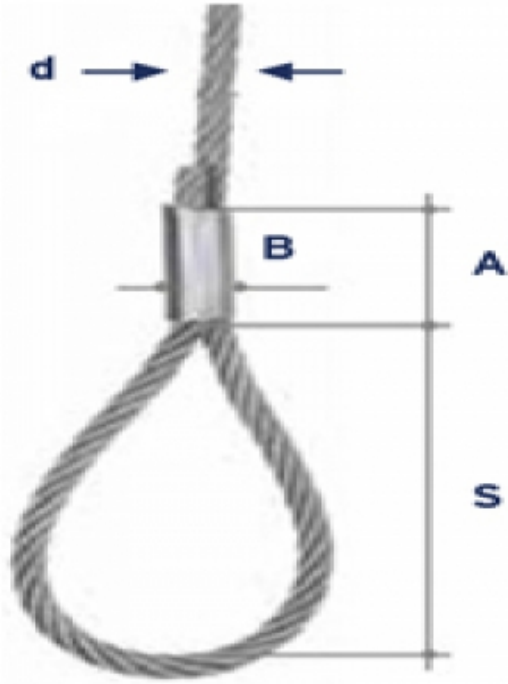

Kendir Özlü Çelik Halat Sapan

A = 5,5

B = 2,0

S = 15,0

} **X4**

MARKA:

FİYAT:

A = Yüzük (Yüzük)

S = Kasa (Kasa)

d = Halat Çapı (Halat Çapı)