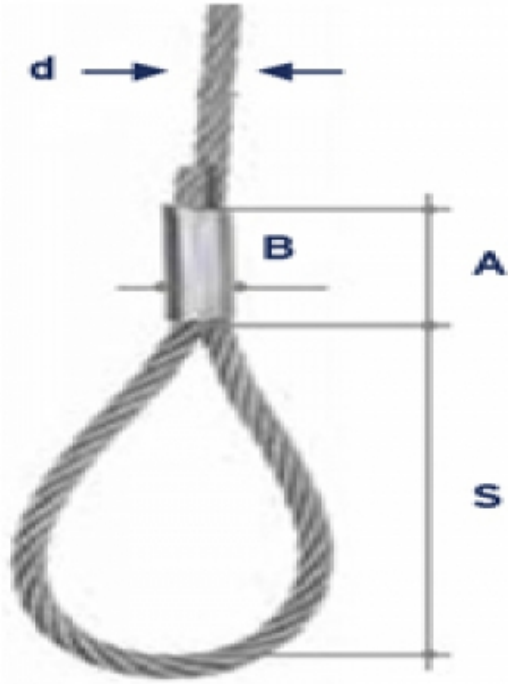

## Kendir Özlü Çelik Halat Sapan

A = 5,5

B = 2,0

S = 15,0

} X4

MARKA:

FİYAT:

A = Yüzük (Yüzük)

S = Kasa (Kasa)

d = Halat Çapı (Halat Çapı)