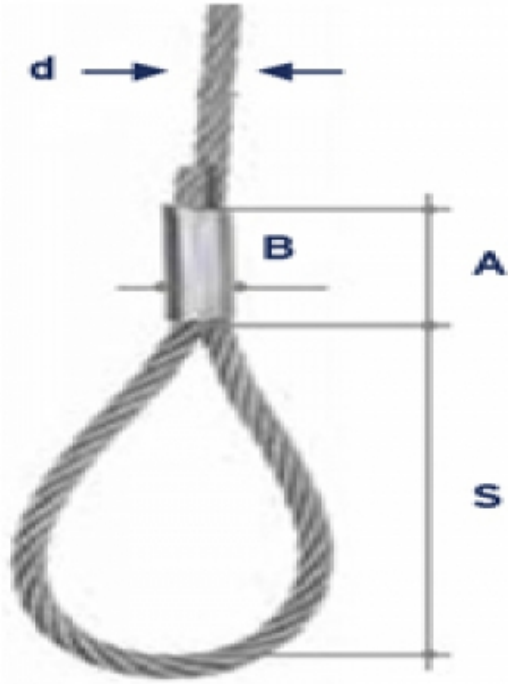

## Kendir Özlü Çelik Halat Sapan

**A** = 5,5

**B** = 2,0

**S** = 15,0

} X4

MARKA:

FİYAT:

**A** = Yüzük (*Yüzük*)

**S** = Kasa (*Kasa*)

**d** = Halat Çapı (*Halat Çapı*)